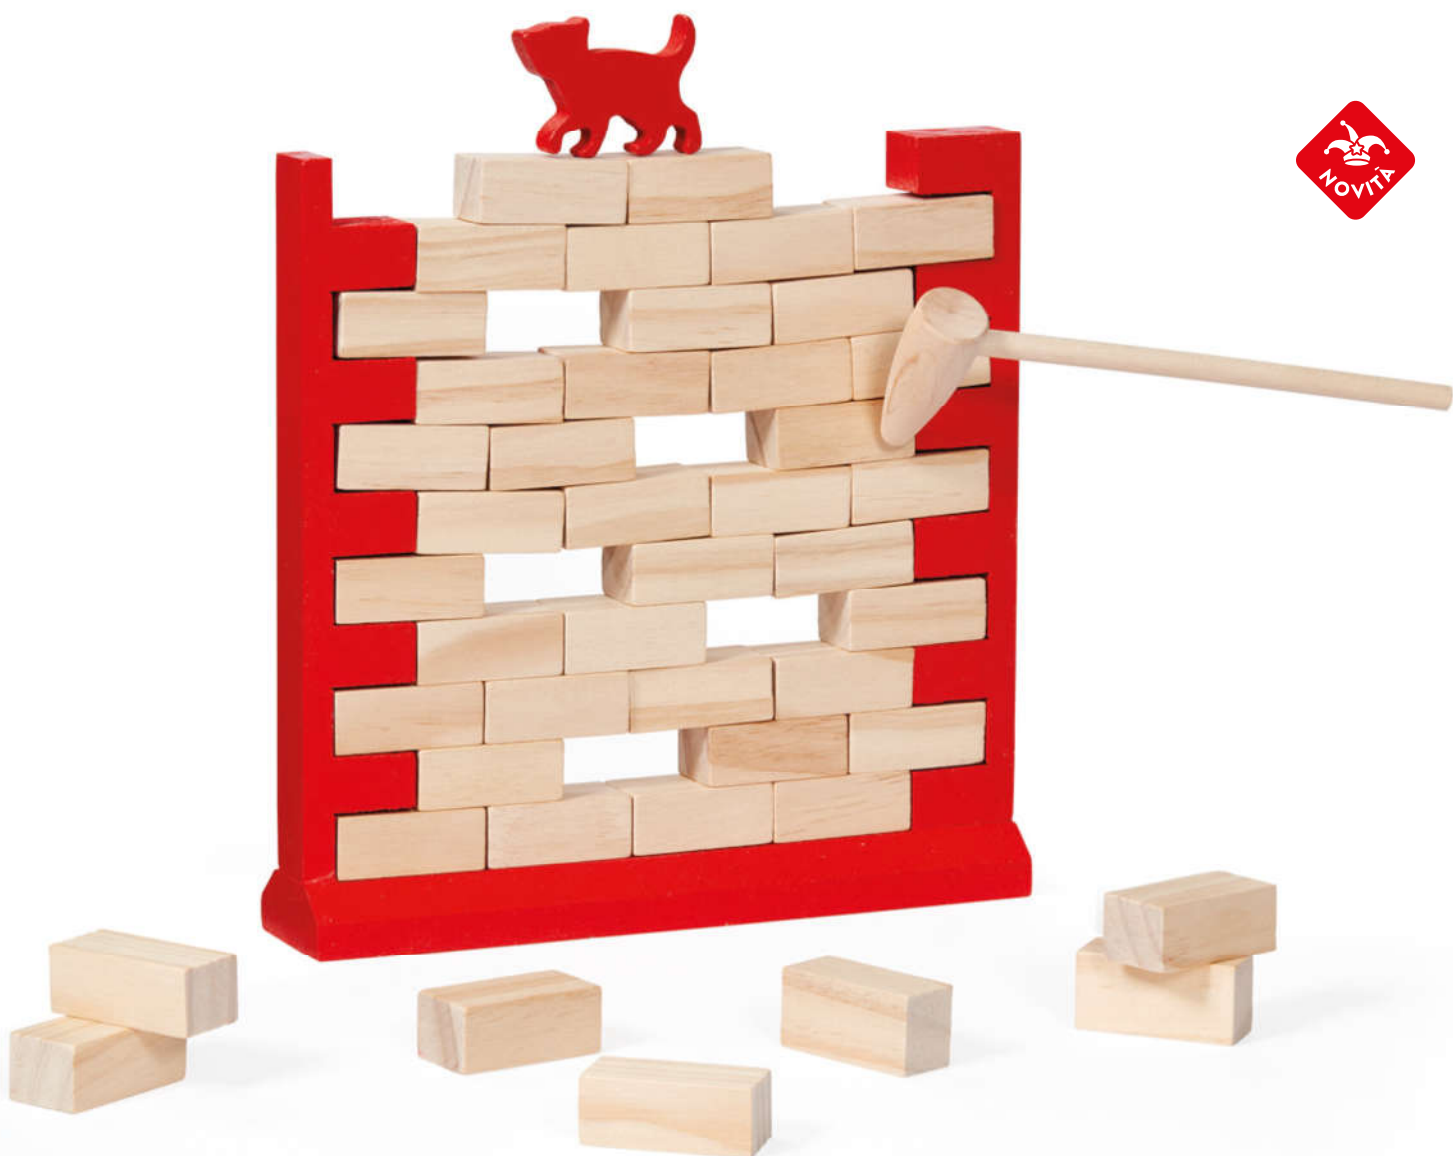

# 54110 BARRICATA

Barricata è un gioco di strategia tedesco, che richiede concentrazione e mosse mirate a bloccare l'avversario in modo da raggiungere per primi la linea del traguardo.

Chiusura magnetica e sacchettino sono mirati a facilitarne trasporto e limitare la perdita dei componenti.

# 54111 MIND THE CAT

Gioco di abilità adatto a tutta la famiglia, aiuta la concentrazione, l'equilibrio e la coordinazione mano-occhio oltre a migliorare la manualità del giocatore.

IMBALLO

PACK  
22x21.5x4.5 cm