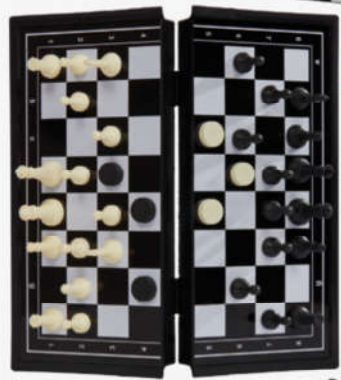

# 53881 SHANGAI COLOR 25 cm

Il tradizionale gioco dello Shangai, in una versione colorata, con cofanetto in legno.

X 24

**IMBALLO**  
32x28.5x24 cm

**PACK**  
26.9x7.4x3.6 cm

**BAMBOO**

**BASTONCINI**  
25 cm

# GIOCHI DA VIAGGIO

Una serie di giochi da viaggio in plastica, da portare sempre con sè.

56256 YATZI

DAL NEGRO

 **IMBALLO**  
30x26x50 cm

 **PACK**  
25x19.5x4 cm

DAL NEGRO

**scacchi e  
dama**

55759 SCACCHI E DAMA

 **IMBALLO**  
41.5x26.5x35 cm

 **PACK**  
25x19.5x5.5 cm

Helix la lumachina birichina accompagna i primi passi dei più piccoli. Grazie al suo guscio staccabile il bambino si diverte imparando forme e colori.